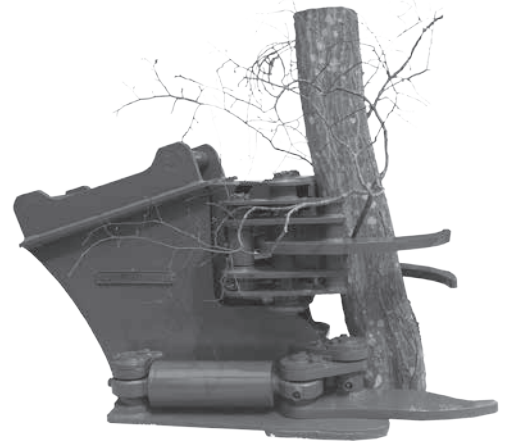

## Sécateur à bois

TKL

Le Sécateur à bois coupe de manière propre et très efficace les arbres peu touffus et les branches.

Idéal pour les pelles avec un tonnage allant de 12 à 22 t.

- **Flexible.**
- Coupe les **arbres jusqu'à 250 mm** de diamètre.
- **Option : Grappin** disponible pour pelle.
- **Faible consommation d'huile.**

### Sécateur à bois TKL

Type	Hauteur (mm)	Largeur (mm)	Poids (sans pince) (kg)	Arbre max. Ø (mm)	Pour P.T.R. (t)
TKL 22	850	800	440	250	12 - 22

Contenu de l'offre : sécateur à bois

### Accessoires

Type	Dimensions Hauteur x Profondeur (mm)	Poids (kg)	Ouverture max. largeur (mm)	Capacité de charge (kg)
Pince	520 x 425	200	1200	3000