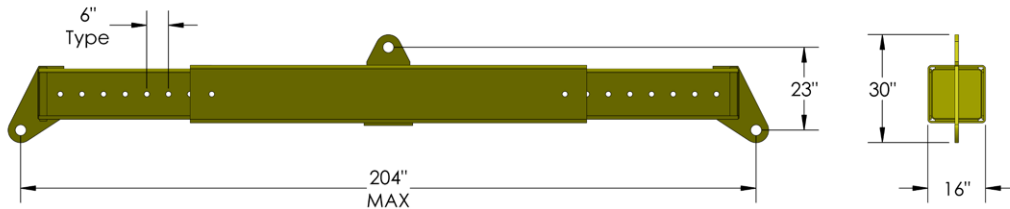

# *Écarteur de charge* *Loading Spreader*

**Écarteur de charge** *acier*  
**Loading Spreader** *steel*

**DIV-ASB-00047**

Nom Name	Numéro Number	Longueur Length	Capacité Capacity
Écarteur extensible Extensible Spreader	DIV-ASB-00047	102.5" à/to 173.2"	55 115 LBS

**Écarteur de charge** *acier*  
**Loading Spreader** *steel*

**DIV-ASB-00084**

Nom Name	Numéro Number	Longueur Length	Capacité Capacity
Écarteur extensible Extensible Spreader	DIV-ASB-00084	22' à/ to 50'	40 000 LBS

**DRAPEAU**  
CORPORATION

[www.drapeaucorporation.com](http://www.drapeaucorporation.com)

**Écarteur de charge** *acier*  
**Loading Spreader** *steel*

**DIV-ASB-00149**

Nom Name	Numéro Number	Longueur Length	Largeur Width	Hauteur Height	Capacité Capacity
Écarteur extensible Extensible Spreader	DIV-ASB-00149	17''	16''	30''	44 000LBS

# Écarteur de charge *acier* Loading Spreader *steel*

DIV-ASB-00248

Nom Name	Numéro Number	Longueur Length	Largeur Width	Hauteur Height	Capacité Capacity
Écarteur modulaire Modular Spreader	DIV-ASB-00248	245.5"	126.5"	18.9"	-