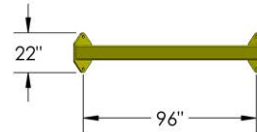

**Écarteur de charge** *acier*  
**Loading Spreader** *steel*

**DIV-ASB-00254**

Nom Name	Número Number	Longueur Length	Largeur Width	Hauteur Height	Capacité Capacity
Écarteur Spreader	DIV-ASB-00254	198.5"	6.9"	13.2"	11 000LBS

**Écarteur de charge** *acier*  
**Loading Spreader** *steel*

**DIV-ASB-00296**

Nom Name	Numéro Number	Longueur Length	Largeur Width	Hauteur Height	Capacité Capacity
Écarteur Spreader	DIV-ASB-00296	33.5''	12''	14.6''	4 400 LBS

**Écarteur de charge** *acier*  
**Loading Spreader** *steel*

**DIV-ASB-00308**

Nom Name	Numéro Number	Longueur Length	Largeur Width	Hauteur Height	Capacité Capacity
Écarteur Spreader	DIV-ASB-00308	30"	11"	9.4"	-

**Écarteur de charge** *acier*  
**Loading Spreader** *steel*

**DIV-ASB-00346**

Nom Name	Numéro Number	Longueur Length	Largeur Width	Hauteur Height	Capacité Capacity
Écarteur Spreader	DIV-ASB-00346	190.75"	106.75"	22"	88 184 LBS