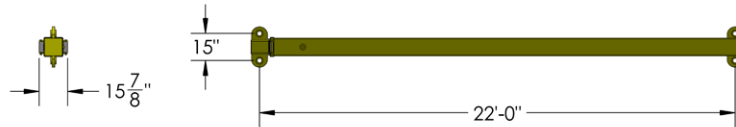

# *Écarteur de charge* *Loading Spreader*

**Écarteur de charge** *acier*  
**Loading Spreader** *steel*

**DIV-ASB-00047**

Nom Name	Numéro Number	Longueur Length	Capacité Capacity
Écarteur extensible Extensible Spreader	DIV-ASB-00047	102.5" à/to 173.2"	55 115 LBS

**Écarteur de charge** *acier*  
**Loading Spreader** *steel*

**DIV-ASB-00084**

Nom Name	Numéro Number	Longueur Length	Capacité Capacity
Écarteur extensible Extensible Spreader	DIV-ASB-00084	22' à/ to 50'	40 000 LBS

**DRAPEAU**  
CORPORATION

[www.drapeaucorporation.com](http://www.drapeaucorporation.com)

**Écarteur de charge** *acier*  
**Loading Spreader** *steel*

**DIV-ASB-00149**

Nom Name	Numéro Number	Longueur Length	Largeur Width	Hauteur Height	Capacité Capacity
Écarteur extensible Extensible Spreader	DIV-ASB-00149	17''	16''	30''	44 000LBS

# Écarteur de charge *acier* Loading Spreader *steel*

DIV-ASB-00248

Nom Name	Numéro Number	Longueur Length	Largeur Width	Hauteur Height	Capacité Capacity
Écarteur modulaire Modular Spreader	DIV-ASB-00248	245.5"	126.5"	18.9"	-