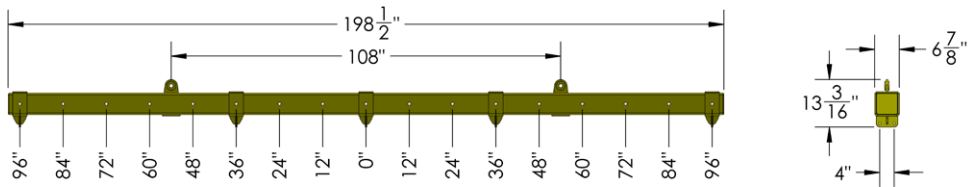

**DIV-ASB-00150**

Nom Name	Numéro Number	Longueur Length	Largeur Width	Hauteur Height	Capacité Capacity
Écarteur Spreader	DIV-ASB-00150	69.5''	26''	18.9''	30 000LBS

# Écarteur de charge *acier* Loading Spreader *steel*

DIV-ASB-00232

Nom Name	Numéro Number	Longueur Length	Largeur Width	Hauteur Height	Capacité Capacity
Écarteur Spreader	DIV-ASB-00232	111"	9"	26.5"	60 000LBS

**Écarteur de charge** *acier*  
**Loading Spreader** *steel*

**DIV-ASB-00254**

Nom Name	Número Number	Longueur Length	Largeur Width	Hauteur Height	Capacité Capacity
Écarteur Spreader	DIV-ASB-00254	198.5"	6.9"	13.2"	11 000LBS

**Écarteur de charge** *acier*  
**Loading Spreader** *steel*

**DIV-ASB-00296**

Nom Name	Numéro Number	Longueur Length	Largeur Width	Hauteur Height	Capacité Capacity
Écarteur Spreader	DIV-ASB-00296	33.5''	12''	14.6''	4 400 LBS