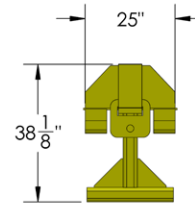

# Écarteur de charge *acier* Loading Spreader *steel*

DIV-ASB-00248

Nom Name	Numéro Number	Longueur Length	Largeur Width	Hauteur Height	Capacité Capacity
Écarteur modulaire Modular Spreader	DIV-ASB-00248	245.5"	126.5"	18.9"	-

**Écarteur de charge** *acier*  
**Loading Spreader** *steel*

DIV-ASB-00046

Nom Name	Número Number	Longueur Length	Largeur Width	Capacité Capacity
Écarteur Spreader	DIV-ASB-00046	9'	4"	10 000 LBS

**Écarteur de charge** *acier*  
**Loading Spreader** *steel*

**DIV-ASB-00132**

Nom Name	Numéro Number	Longueur Length	Largeur Width	Hauteur Height	Capacité Capacity
Écarteur Spreader	DIV-ASB-00132	723.5'	9.9''	39.37''	100 000 LBS

**Écarteur de charge** *acier*  
**Loading Spreader** *steel*

DIV-ASB-00143

Nom Name	Numéro Number	Longueur Length	Largeur Width	Hauteur Height	Capacité Capacity
Écarteur Spreader	DIV-ASB-00143	125''	25''	38.12''	35 000 LBS

**Écarteur de charge** *acier*  
**Loading Spreader** *steel*