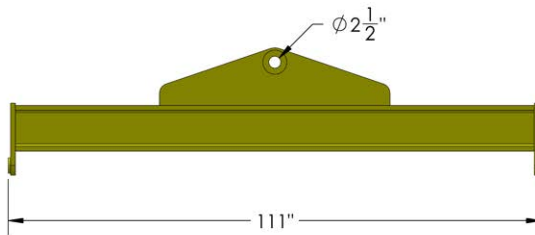

**DIV-ASB-00132**

Nom Name	Numéro Number	Longueur Length	Largeur Width	Hauteur Height	Capacité Capacity
Écarteur Spreader	DIV-ASB-00132	723.5'	9.9''	39.37''	100 000 LBS

**Écarteur de charge** *acier*  
**Loading Spreader** *steel*

DIV-ASB-00143

Nom Name	Numéro Number	Longueur Length	Largeur Width	Hauteur Height	Capacité Capacity
Écarteur Spreader	DIV-ASB-00143	125''	25''	38.12''	35 000 LBS

**Écarteur de charge** *acier*  
**Loading Spreader** *steel*

**DIV-ASB-00150**

Nom Name	Numéro Number	Longueur Length	Largeur Width	Hauteur Height	Capacité Capacity
Écarteur Spreader	DIV-ASB-00150	69.5''	26''	18.9''	30 000LBS

# Écarteur de charge *acier* Loading Spreader *steel*

DIV-ASB-00232

Nom Name	Numéro Number	Longueur Length	Largeur Width	Hauteur Height	Capacité Capacity
Écarteur Spreader	DIV-ASB-00232	111"	9"	26.5"	60 000LBS