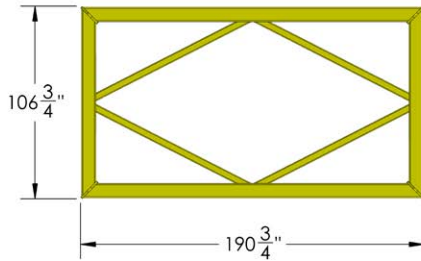

**Écarteur de charge** *acier*  
**Loading Spreader** *steel*

**DIV-ASB-00254**

Nom Name	Número Number	Longueur Length	Largeur Width	Hauteur Height	Capacité Capacity
Écarteur Spreader	DIV-ASB-00254	198.5"	6.9"	13.2"	11 000LBS

**Écarteur de charge** *acier*  
**Loading Spreader** *steel*

**DIV-ASB-00296**

Nom Name	Numéro Number	Longueur Length	Largeur Width	Hauteur Height	Capacité Capacity
Écarteur Spreader	DIV-ASB-00296	33.5''	12''	14.6''	4 400 LBS

**Écarteur de charge** *acier*  
**Loading Spreader** *steel*

**DIV-ASB-00308**

Nom Name	Numéro Number	Longueur Length	Largeur Width	Hauteur Height	Capacité Capacity
Écarteur Spreader	DIV-ASB-00308	30"	11"	9.4"	-

**Écarteur de charge** *acier*  
**Loading Spreader** *steel*

**DIV-ASB-00346**

Nom Name	Numéro Number	Longueur Length	Largeur Width	Hauteur Height	Capacité Capacity
Écarteur Spreader	DIV-ASB-00346	190.75"	106.75"	22"	88 184 LBS