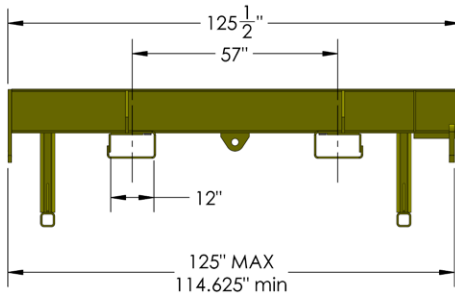

# Écarteur de charge *acier* Loading Spreader *steel*

DIV-ASB-00248

Nom Name	Numéro Number	Longueur Length	Largeur Width	Hauteur Height	Capacité Capacity
Écarteur modulaire Modular Spreader	DIV-ASB-00248	245.5"	126.5"	18.9"	-

**Écarteur de charge** *acier*  
**Loading Spreader** *steel*

DIV-ASB-00046

Nom Name	Número Number	Longueur Length	Largeur Width	Capacité Capacity
Écarteur Spreader	DIV-ASB-00046	9'	4"	10 000 LBS

**Écarteur de charge** *acier*  
**Loading Spreader** *steel*

**DIV-ASB-00132**

Nom Name	Numéro Number	Longueur Length	Largeur Width	Hauteur Height	Capacité Capacity
Écarteur Spreader	DIV-ASB-00132	723.5'	9.9''	39.37''	100 000 LBS

**Écarteur de charge** *acier*  
**Loading Spreader** *steel*

DIV-ASB-00143

Nom Name	Numéro Number	Longueur Length	Largeur Width	Hauteur Height	Capacité Capacity
Écarteur Spreader	DIV-ASB-00143	125''	25''	38.12''	35 000 LBS

**Écarteur de charge** *acier*  
**Loading Spreader** *steel*