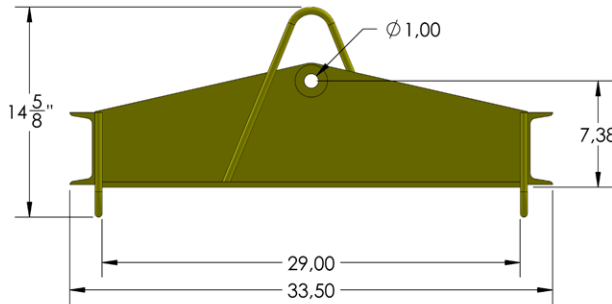

# Écarteur de charge *acier* Loading Spreader *steel*

DIV-ASB-00232

Nom Name	Numéro Number	Longueur Length	Largeur Width	Hauteur Height	Capacité Capacity
Écarteur Spreader	DIV-ASB-00232	111"	9"	26.5"	60 000LBS

**Écarteur de charge** *acier*  
**Loading Spreader** *steel*

**DIV-ASB-00254**

Nom Name	Número Number	Longueur Length	Largeur Width	Hauteur Height	Capacité Capacity
Écarteur Spreader	DIV-ASB-00254	198.5"	6.9"	13.2"	11 000LBS

**Écarteur de charge** *acier*  
**Loading Spreader** *steel*

**DIV-ASB-00296**

Nom Name	Numéro Number	Longueur Length	Largeur Width	Hauteur Height	Capacité Capacity
Écarteur Spreader	DIV-ASB-00296	33.5''	12''	14.6''	4 400 LBS

**Écarteur de charge** *acier*  
**Loading Spreader** *steel*

**DIV-ASB-00308**

Nom Name	Numéro Number	Longueur Length	Largeur Width	Hauteur Height	Capacité Capacity
Écarteur Spreader	DIV-ASB-00308	30"	11"	9.4"	-