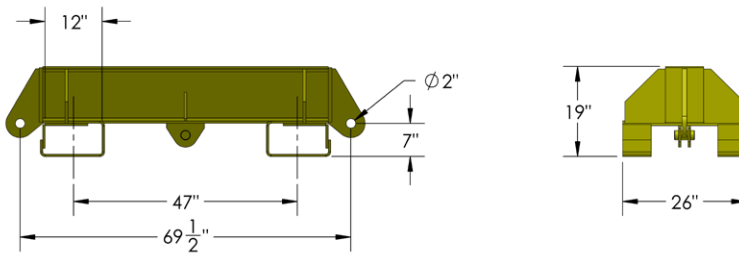

**DIV-ASB-00132**

Nom Name	Numéro Number	Longueur Length	Largeur Width	Hauteur Height	Capacité Capacity
Écarteur Spreader	DIV-ASB-00132	723.5'	9.9''	39.37''	100 000 LBS

**Écarteur de charge** *acier*  
**Loading Spreader** *steel*

DIV-ASB-00143

Nom Name	Numéro Number	Longueur Length	Largeur Width	Hauteur Height	Capacité Capacity
Écarteur Spreader	DIV-ASB-00143	125''	25''	38.12''	35 000 LBS

**Écarteur de charge** *acier*  
**Loading Spreader** *steel*

**DIV-ASB-00150**

Nom Name	Numéro Number	Longueur Length	Largeur Width	Hauteur Height	Capacité Capacity
Écarteur Spreader	DIV-ASB-00150	69.5''	26''	18.9''	30 000LBS

# Écarteur de charge *acier* Loading Spreader *steel*

DIV-ASB-00232

Nom Name	Numéro Number	Longueur Length	Largeur Width	Hauteur Height	Capacité Capacity
Écarteur Spreader	DIV-ASB-00232	111"	9"	26.5"	60 000LBS