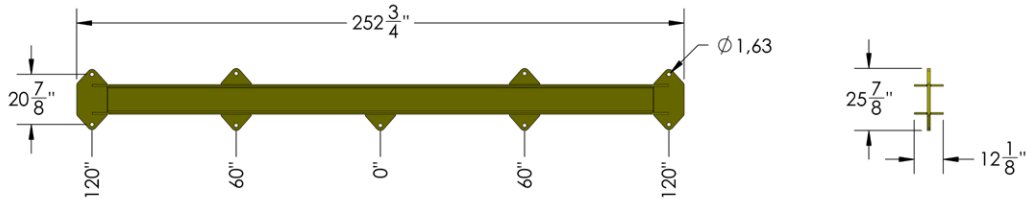

**Écarteur de charge** *acier*  
**Loading Spreader** *steel*

**DIV-ASB-00308**

Nom Name	Numéro Number	Longueur Length	Largeur Width	Hauteur Height	Capacité Capacity
Écarteur Spreader	DIV-ASB-00308	30"	11"	9.4"	-

**Écarteur de charge** *acier*  
**Loading Spreader** *steel*

**DIV-ASB-00346**

Nom Name	Numéro Number	Longueur Length	Largeur Width	Hauteur Height	Capacité Capacity
Écarteur Spreader	DIV-ASB-00346	190.75"	106.75"	22"	88 184 LBS

**Écarteur de charge** *acier*  
**Loading Spreader** *steel*

**DIV-ASB-00347**

Nom Name	Numéro Number	Longueur Length	Largeur Width	Hauteur Height	Capacité Capacity
Écarteur Spreader	DIV-ASB-00347	252.75"	12.2"	25.9"	44 092 LBS

# Écarteur de charge *acier* Loading Spreader *steel*

DIV-ASB-00386

Nom Name	Numéro Number	Longueur Length	Largeur Width	Hauteur Height	Capacité Capacity
Écarteur Spreader	DIV-ASB-00386	366.5"	199.5"	18.9"	-