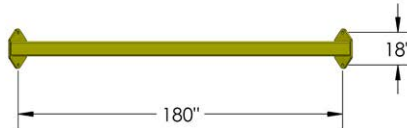

**Écarteur de charge** *acier*  
**Loading Spreader** *steel*

**DIV-ASB-00254**

Nom Name	Número Number	Longueur Length	Largeur Width	Hauteur Height	Capacité Capacity
Écarteur Spreader	DIV-ASB-00254	198.5"	6.9"	13.2"	11 000LBS

**Écarteur de charge** *acier*  
**Loading Spreader** *steel*

**DIV-ASB-00296**

Nom Name	Numéro Number	Longueur Length	Largeur Width	Hauteur Height	Capacité Capacity
Écarteur Spreader	DIV-ASB-00296	33.5''	12''	14.6''	4 400 LBS

**Écarteur de charge** *acier*  
**Loading Spreader** *steel*

**DIV-ASB-00308**

Nom Name	Numéro Number	Longueur Length	Largeur Width	Hauteur Height	Capacité Capacity
Écarteur Spreader	DIV-ASB-00308	30"	11"	9.4"	-

**Écarteur de charge** *acier*  
**Loading Spreader** *steel*

**DIV-ASB-00346**

Nom Name	Numéro Number	Longueur Length	Largeur Width	Hauteur Height	Capacité Capacity
Écarteur Spreader	DIV-ASB-00346	190.75"	106.75"	22"	88 184 LBS