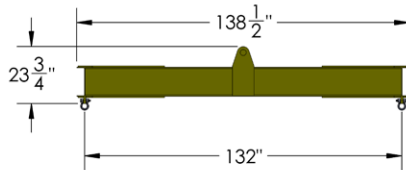

**Écarteur de charge** *acier*  
**Loading Spreader** *steel*

**DIV-ASB-00347**

Nom Name	Numéro Number	Longueur Length	Largeur Width	Hauteur Height	Capacité Capacity
Écarteur Spreader	DIV-ASB-00347	252.75"	12.2"	25.9"	44 092 LBS

# Écarteur de charge *acier* Loading Spreader *steel*

DIV-ASB-00386

Nom Name	Numéro Number	Longueur Length	Largeur Width	Hauteur Height	Capacité Capacity
Écarteur Spreader	DIV-ASB-00386	366.5"	199.5"	18.9"	-

**Écarteur de charge** *acier*  
**Loading Spreader** *steel*

**DIV-ASB-00390**

Nom Name	Numéro Number	Longueur Length	Largeur Width	Hauteur Height	Capacité Capacity
Écarteur Spreader	DIV-ASB-00390	84''	12''	18.25''	6000 LBS

**Écarteur de charge** *acier*  
**Loading Spreader** *steel*

DIV-ASB-00584

Nom Name	Numéro Number	Longueur Length	Largeur Width	Hauteur Height	Capacité Capacity
Écarteur Spreader	DIV-ASB-00584	138.5''	96''	23.75''	15 000 LBS