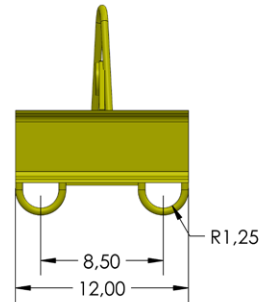

# Écarteur de charge *acier* Loading Spreader *steel*

DIV-ASB-00232

Nom Name	Numéro Number	Longueur Length	Largeur Width	Hauteur Height	Capacité Capacity
Écarteur Spreader	DIV-ASB-00232	111"	9"	26.5"	60 000LBS

**Écarteur de charge** *acier*  
**Loading Spreader** *steel*

**DIV-ASB-00254**

Nom Name	Número Number	Longueur Length	Largeur Width	Hauteur Height	Capacité Capacity
Écarteur Spreader	DIV-ASB-00254	198.5"	6.9"	13.2"	11 000LBS

**Écarteur de charge** *acier*  
**Loading Spreader** *steel*

**DIV-ASB-00296**

Nom Name	Numéro Number	Longueur Length	Largeur Width	Hauteur Height	Capacité Capacity
Écarteur Spreader	DIV-ASB-00296	33.5''	12''	14.6''	4 400 LBS

**Écarteur de charge** *acier*  
**Loading Spreader** *steel*

**DIV-ASB-00308**

Nom Name	Numéro Number	Longueur Length	Largeur Width	Hauteur Height	Capacité Capacity
Écarteur Spreader	DIV-ASB-00308	30"	11"	9.4"	-