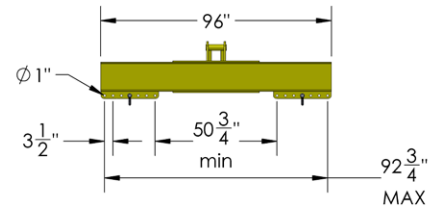

# Écarteur de charge *acier* Loading Spreader *steel*

DIV-ASB-00386

Nom Name	Numéro Number	Longueur Length	Largeur Width	Hauteur Height	Capacité Capacity
Écarteur Spreader	DIV-ASB-00386	366.5"	199.5"	18.9"	-

**Écarteur de charge** *acier*  
**Loading Spreader** *steel*

**DIV-ASB-00390**

Nom Name	Numéro Number	Longueur Length	Largeur Width	Hauteur Height	Capacité Capacity
Écarteur Spreader	DIV-ASB-00390	84''	12''	18.25''	6000 LBS

**Écarteur de charge** *acier*  
**Loading Spreader** *steel*

DIV-ASB-00584

Nom Name	Numéro Number	Longueur Length	Largeur Width	Hauteur Height	Capacité Capacity
Écarteur Spreader	DIV-ASB-00584	138.5''	96''	23.75''	15 000 LBS