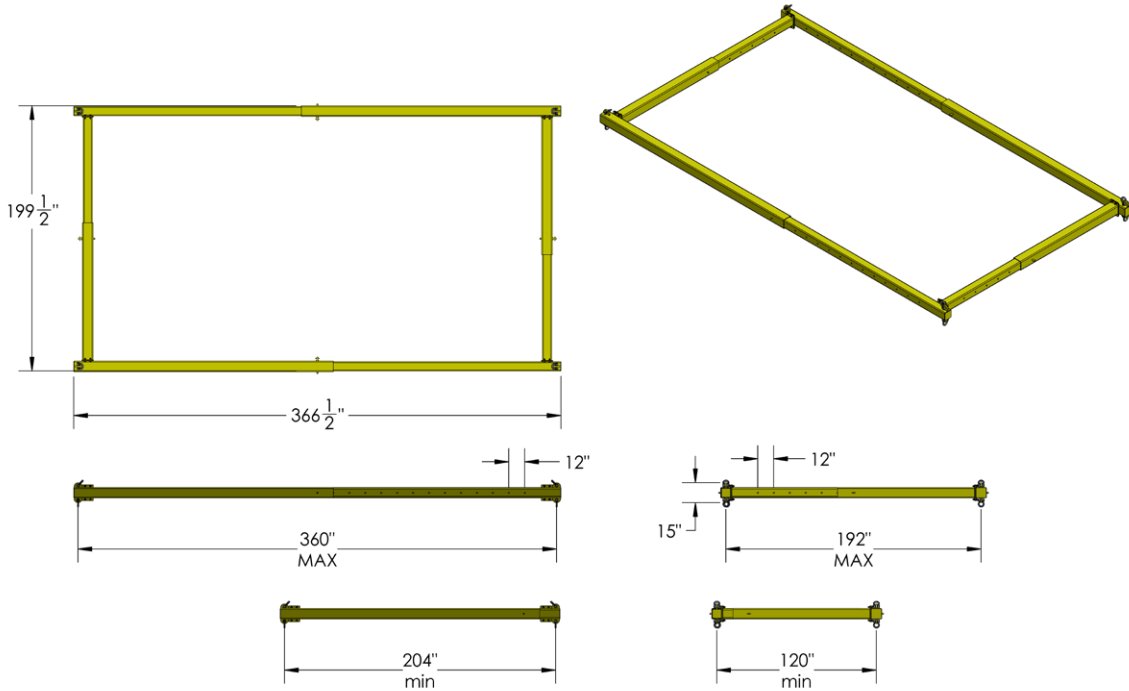

**Écarteur de charge** *acier*  
**Loading Spreader** *steel*

**DIV-ASB-00347**

Nom Name	Numéro Number	Longueur Length	Largeur Width	Hauteur Height	Capacité Capacity
Écarteur Spreader	DIV-ASB-00347	252.75"	12.2"	25.9"	44 092 LBS

# Écarteur de charge *acier* Loading Spreader *steel*

DIV-ASB-00386

Nom Name	Numéro Number	Longueur Length	Largeur Width	Hauteur Height	Capacité Capacity
Écarteur Spreader	DIV-ASB-00386	366.5"	199.5"	18.9"	-

**Écarteur de charge** *acier*  
**Loading Spreader** *steel*

**DIV-ASB-00390**

Nom Name	Numéro Number	Longueur Length	Largeur Width	Hauteur Height	Capacité Capacity
Écarteur Spreader	DIV-ASB-00390	84''	12''	18.25''	6000 LBS

**Écarteur de charge** *acier*  
**Loading Spreader** *steel*

DIV-ASB-00584

Nom Name	Numéro Number	Longueur Length	Largeur Width	Hauteur Height	Capacité Capacity
Écarteur Spreader	DIV-ASB-00584	138.5''	96''	23.75''	15 000 LBS