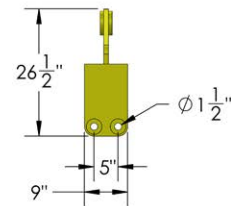

**DIV-ASB-00132**

Nom Name	Numéro Number	Longueur Length	Largeur Width	Hauteur Height	Capacité Capacity
Écarteur Spreader	DIV-ASB-00132	723.5'	9.9''	39.37''	100 000 LBS

**Écarteur de charge** *acier*  
**Loading Spreader** *steel*

DIV-ASB-00143

Nom Name	Numéro Number	Longueur Length	Largeur Width	Hauteur Height	Capacité Capacity
Écarteur Spreader	DIV-ASB-00143	125''	25''	38.12''	35 000 LBS

**Écarteur de charge** *acier*  
**Loading Spreader** *steel*

**DIV-ASB-00150**

Nom Name	Numéro Number	Longueur Length	Largeur Width	Hauteur Height	Capacité Capacity
Écarteur Spreader	DIV-ASB-00150	69.5''	26''	18.9''	30 000LBS

# Écarteur de charge *acier* Loading Spreader *steel*

DIV-ASB-00232

Nom Name	Numéro Number	Longueur Length	Largeur Width	Hauteur Height	Capacité Capacity
Écarteur Spreader	DIV-ASB-00232	111"	9"	26.5"	60 000LBS