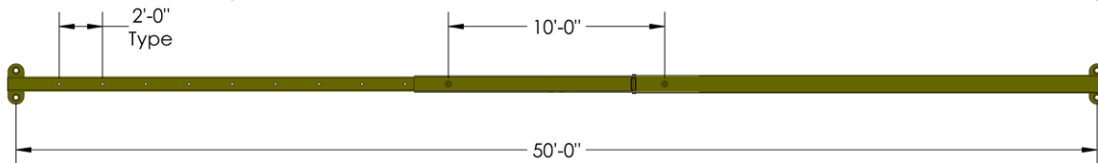

# *Écarteur de charge* *Loading Spreader*

**Écarteur de charge** *acier*  
**Loading Spreader** *steel*

**DIV-ASB-00047**

Nom Name	Numéro Number	Longueur Length	Capacité Capacity
Écarteur extensible Extensible Spreader	DIV-ASB-00047	102.5" à/to 173.2"	55 115 LBS

**Écarteur de charge** *acier*  
**Loading Spreader** *steel*

**DIV-ASB-00084**

Nom Name	Numéro Number	Longueur Length	Capacité Capacity
Écarteur extensible Extensible Spreader	DIV-ASB-00084	22' à/ to 50'	40 000 LBS

**DRAPEAU**  
CORPORATION

[www.drapeaucorporation.com](http://www.drapeaucorporation.com)

**Écarteur de charge** *acier*  
**Loading Spreader** *steel*

**DIV-ASB-00149**

Nom Name	Numéro Number	Longueur Length	Largeur Width	Hauteur Height	Capacité Capacity
Écarteur extensible Extensible Spreader	DIV-ASB-00149	17''	16''	30''	44 000LBS

# Écarteur de charge *acier* Loading Spreader *steel*

DIV-ASB-00248

Nom Name	Numéro Number	Longueur Length	Largeur Width	Hauteur Height	Capacité Capacity
Écarteur modulaire Modular Spreader	DIV-ASB-00248	245.5"	126.5"	18.9"	-