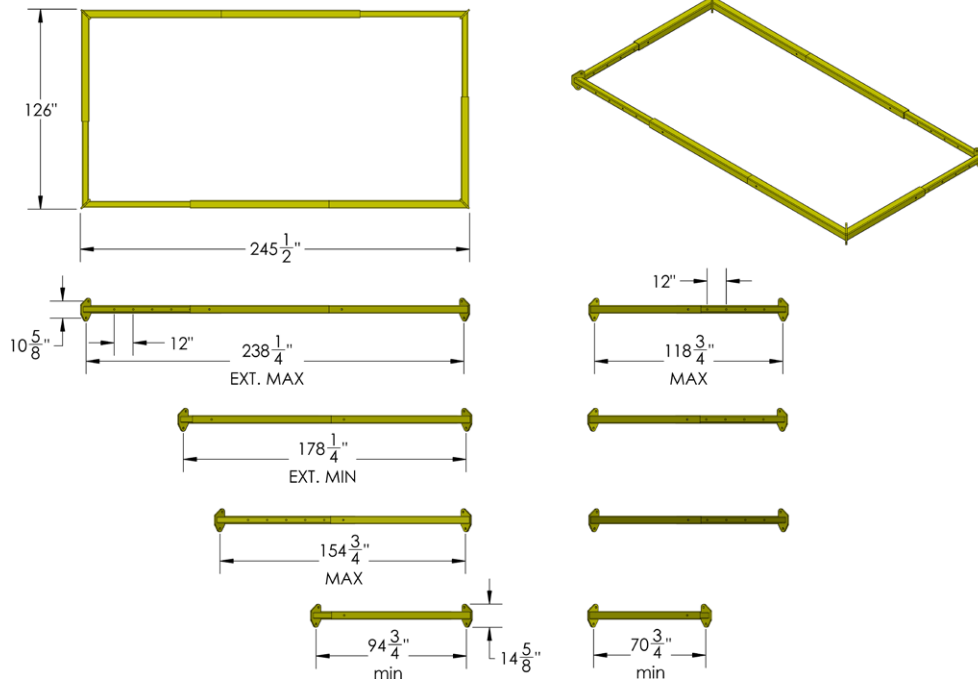

**DRAPEAU**  
CORPORATION

[www.drapeaucorporation.com](http://www.drapeaucorporation.com)

**Écarteur de charge** *acier*  
**Loading Spreader** *steel*

**DIV-ASB-00149**

Nom Name	Numéro Number	Longueur Length	Largeur Width	Hauteur Height	Capacité Capacity
Écarteur extensible Extensible Spreader	DIV-ASB-00149	17''	16''	30''	44 000LBS

# Écarteur de charge *acier* Loading Spreader *steel*

DIV-ASB-00248

Nom Name	Numéro Number	Longueur Length	Largeur Width	Hauteur Height	Capacité Capacity
Écarteur modulaire Modular Spreader	DIV-ASB-00248	245.5"	126.5"	18.9"	-

**DIV-ASB-00132**

Nom Name	Numéro Number	Longueur Length	Largeur Width	Hauteur Height	Capacité Capacity
Écarteur Spreader	DIV-ASB-00132	723.5'	9.9''	39.37''	100 000 LBS

**Écarteur de charge** *acier*  
**Loading Spreader** *steel*

**DIV-ASB-00150**

Nom Name	Numéro Number	Longueur Length	Largeur Width	Hauteur Height	Capacité Capacity
Écarteur Spreader	DIV-ASB-00150	69.5''	26''	18.9''	30 000LBS