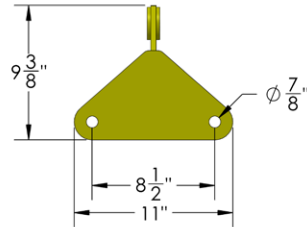

**Écarteur de charge** *acier*  
**Loading Spreader** *steel*

**DIV-ASB-00254**

Nom Name	Número Number	Longueur Length	Largeur Width	Hauteur Height	Capacité Capacity
Écarteur Spreader	DIV-ASB-00254	198.5"	6.9"	13.2"	11 000LBS

**Écarteur de charge** *acier*  
**Loading Spreader** *steel*

**DIV-ASB-00296**

Nom Name	Numéro Number	Longueur Length	Largeur Width	Hauteur Height	Capacité Capacity
Écarteur Spreader	DIV-ASB-00296	33.5''	12''	14.6''	4 400 LBS

**Écarteur de charge** *acier*  
**Loading Spreader** *steel*

**DIV-ASB-00308**

Nom Name	Numéro Number	Longueur Length	Largeur Width	Hauteur Height	Capacité Capacity
Écarteur Spreader	DIV-ASB-00308	30"	11"	9.4"	-

**Écarteur de charge** *acier*  
**Loading Spreader** *steel*

**DIV-ASB-00346**

Nom Name	Numéro Number	Longueur Length	Largeur Width	Hauteur Height	Capacité Capacity
Écarteur Spreader	DIV-ASB-00346	190.75"	106.75"	22"	88 184 LBS