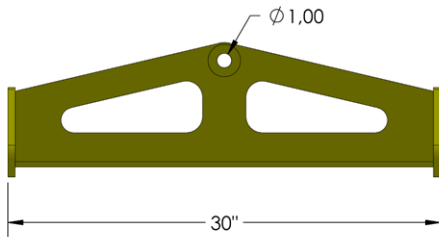

**Écarteur de charge** *acier*  
**Loading Spreader** *steel*

**DIV-ASB-00254**

Nom Name	Número Number	Longueur Length	Largeur Width	Hauteur Height	Capacité Capacity
Écarteur Spreader	DIV-ASB-00254	198.5"	6.9"	13.2"	11 000LBS

**Écarteur de charge** *acier*  
**Loading Spreader** *steel*

**DIV-ASB-00296**

Nom Name	Numéro Number	Longueur Length	Largeur Width	Hauteur Height	Capacité Capacity
Écarteur Spreader	DIV-ASB-00296	33.5''	12''	14.6''	4 400 LBS

**Écarteur de charge** *acier*  
**Loading Spreader** *steel*

**DIV-ASB-00308**

Nom Name	Numéro Number	Longueur Length	Largeur Width	Hauteur Height	Capacité Capacity
Écarteur Spreader	DIV-ASB-00308	30"	11"	9.4"	-

**Écarteur de charge** *acier*  
**Loading Spreader** *steel*

**DIV-ASB-00346**

Nom Name	Numéro Number	Longueur Length	Largeur Width	Hauteur Height	Capacité Capacity
Écarteur Spreader	DIV-ASB-00346	190.75"	106.75"	22"	88 184 LBS