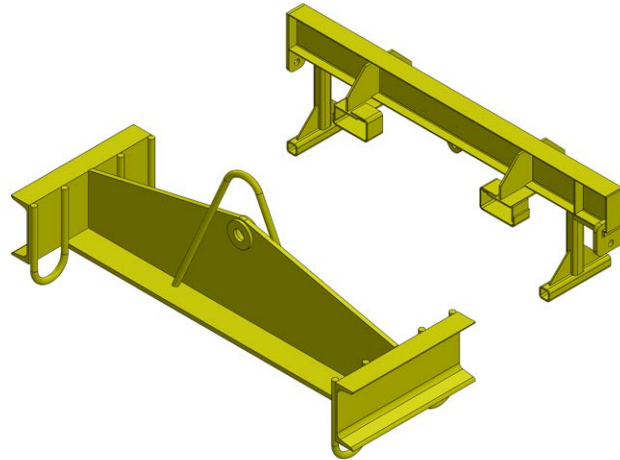

# *Écarteur de charge* *Loading Spreader*

**Écarteur de charge** *acier*  
**Loading Spreader** *steel*

**DIV-ASB-00047**

Nom Name	Numéro Number	Longueur Length	Capacité Capacity
Écarteur extensible Extensible Spreader	DIV-ASB-00047	102.5" à/to 173.2"	55 115 LBS

**Écarteur de charge** *acier*  
**Loading Spreader** *steel*

**DIV-ASB-00084**

Nom Name	Numéro Number	Longueur Length	Capacité Capacity
Écarteur extensible Extensible Spreader	DIV-ASB-00084	22' à/ to 50'	40 000 LBS

**DRAPEAU**  
CORPORATION

[www.drapeaucorporation.com](http://www.drapeaucorporation.com)

**Écarteur de charge** *acier*  
**Loading Spreader** *steel*

**DIV-ASB-00149**

Nom Name	Numéro Number	Longueur Length	Largeur Width	Hauteur Height	Capacité Capacity
Écarteur extensible Extensible Spreader	DIV-ASB-00149	17''	16''	30''	44 000LBS

# Écarteur de charge *acier* Loading Spreader *steel*

DIV-ASB-00248

Nom Name	Numéro Number	Longueur Length	Largeur Width	Hauteur Height	Capacité Capacity
Écarteur modulaire Modular Spreader	DIV-ASB-00248	245.5"	126.5"	18.9"	-