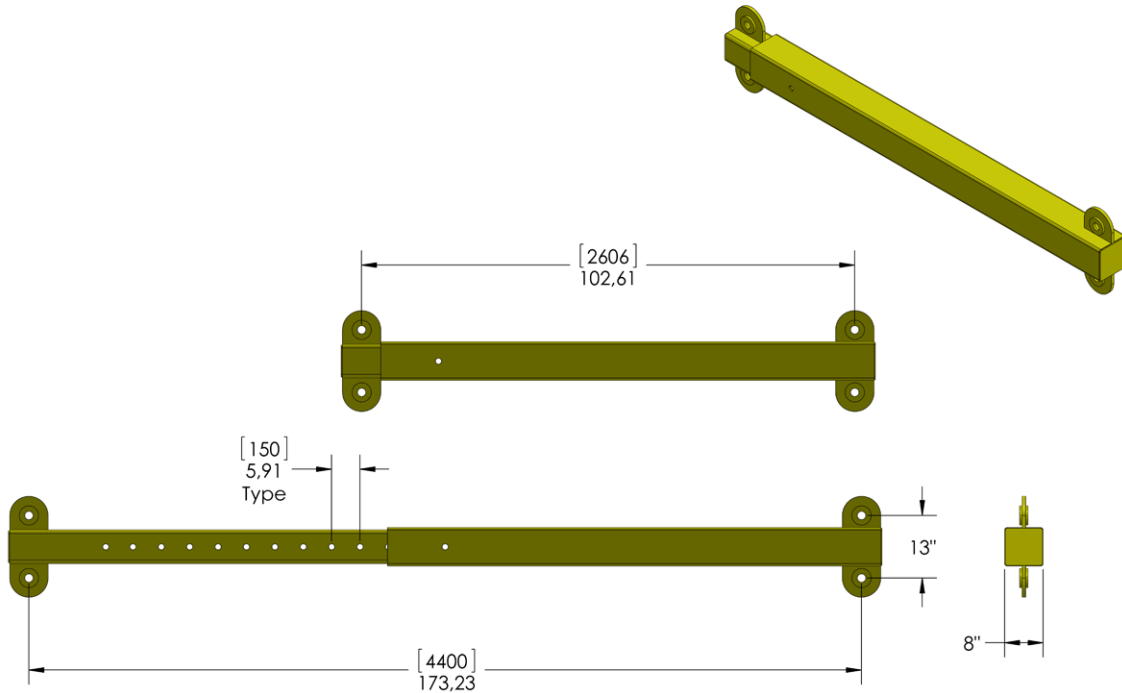

# *Écarteur de charge* *Loading Spreader*

**Écarteur de charge** *acier*  
**Loading Spreader** *steel*

**DIV-ASB-00047**

Nom Name	Numéro Number	Longueur Length	Capacité Capacity
Écarteur extensible Extensible Spreader	DIV-ASB-00047	102.5" à/to 173.2"	55 115 LBS

**Écarteur de charge** *acier*  
**Loading Spreader** *steel*

**DIV-ASB-00084**

Nom Name	Numéro Number	Longueur Length	Capacité Capacity
Écarteur extensible Extensible Spreader	DIV-ASB-00084	22' à/ to 50'	40 000 LBS

**DRAPEAU**  
CORPORATION

[www.drapeaucorporation.com](http://www.drapeaucorporation.com)

**Écarteur de charge** *acier*  
**Loading Spreader** *steel*

**DIV-ASB-00149**

Nom Name	Numéro Number	Longueur Length	Largeur Width	Hauteur Height	Capacité Capacity
Écarteur extensible Extensible Spreader	DIV-ASB-00149	17''	16''	30''	44 000LBS

# Écarteur de charge *acier* Loading Spreader *steel*

DIV-ASB-00248

Nom Name	Numéro Number	Longueur Length	Largeur Width	Hauteur Height	Capacité Capacity
Écarteur modulaire Modular Spreader	DIV-ASB-00248	245.5"	126.5"	18.9"	-