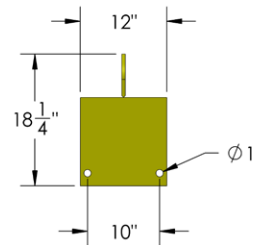

**Écarteur de charge** *acier*  
**Loading Spreader** *steel*

**DIV-ASB-00347**

Nom Name	Numéro Number	Longueur Length	Largeur Width	Hauteur Height	Capacité Capacity
Écarteur Spreader	DIV-ASB-00347	252.75"	12.2"	25.9"	44 092 LBS

# Écarteur de charge *acier* Loading Spreader *steel*

DIV-ASB-00386

Nom Name	Numéro Number	Longueur Length	Largeur Width	Hauteur Height	Capacité Capacity
Écarteur Spreader	DIV-ASB-00386	366.5"	199.5"	18.9"	-

**Écarteur de charge** *acier*  
**Loading Spreader** *steel*

**DIV-ASB-00390**

Nom Name	Numéro Number	Longueur Length	Largeur Width	Hauteur Height	Capacité Capacity
Écarteur Spreader	DIV-ASB-00390	84''	12''	18.25''	6000 LBS

**Écarteur de charge** *acier*  
**Loading Spreader** *steel*

DIV-ASB-00584

Nom Name	Numéro Number	Longueur Length	Largeur Width	Hauteur Height	Capacité Capacity
Écarteur Spreader	DIV-ASB-00584	138.5''	96''	23.75''	15 000 LBS