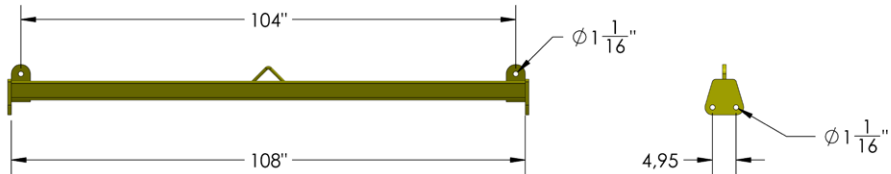

**DRAPEAU**  
CORPORATION

[www.drapeaucorporation.com](http://www.drapeaucorporation.com)

**Écarteur de charge** *acier*  
**Loading Spreader** *steel*

**DIV-ASB-00149**

Nom Name	Numéro Number	Longueur Length	Largeur Width	Hauteur Height	Capacité Capacity
Écarteur extensible Extensible Spreader	DIV-ASB-00149	17''	16''	30''	44 000LBS

# Écarteur de charge *acier* Loading Spreader *steel*

DIV-ASB-00248

Nom Name	Numéro Number	Longueur Length	Largeur Width	Hauteur Height	Capacité Capacity
Écarteur modulaire Modular Spreader	DIV-ASB-00248	245.5"	126.5"	18.9"	-

**Écarteur de charge** *acier*  
**Loading Spreader** *steel*

DIV-ASB-00046

Nom Name	Número Number	Longueur Length	Largeur Width	Capacité Capacity
Écarteur Spreader	DIV-ASB-00046	9'	4"	10 000 LBS

**Écarteur de charge** *acier*  
**Loading Spreader** *steel*

**DIV-ASB-00132**

Nom Name	Numéro Number	Longueur Length	Largeur Width	Hauteur Height	Capacité Capacity
Écarteur Spreader	DIV-ASB-00132	723.5'	9.9''	39.37''	100 000 LBS

**Écarteur de charge** *acier*  
**Loading Spreader** *steel*