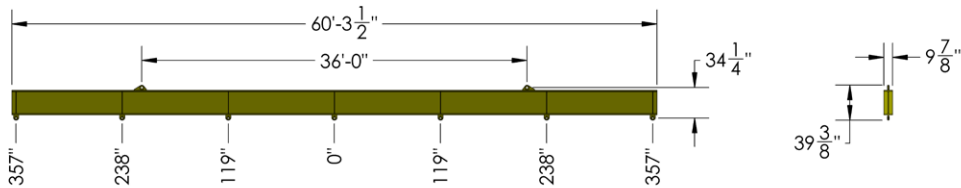

# Écarteur de charge *acier* Loading Spreader *steel*

DIV-ASB-00248

Nom Name	Numéro Number	Longueur Length	Largeur Width	Hauteur Height	Capacité Capacity
Écarteur modulaire Modular Spreader	DIV-ASB-00248	245.5"	126.5"	18.9"	-

**Écarteur de charge** *acier*  
**Loading Spreader** *steel*

DIV-ASB-00046

Nom Name	Número Number	Longueur Length	Largeur Width	Capacité Capacity
Écarteur Spreader	DIV-ASB-00046	9'	4"	10 000 LBS

**Écarteur de charge** *acier*  
**Loading Spreader** *steel*

**DIV-ASB-00132**

Nom Name	Numéro Number	Longueur Length	Largeur Width	Hauteur Height	Capacité Capacity
Écarteur Spreader	DIV-ASB-00132	723.5'	9.9''	39.37''	100 000 LBS

**Écarteur de charge** *acier*  
**Loading Spreader** *steel*

DIV-ASB-00143

Nom Name	Numéro Number	Longueur Length	Largeur Width	Hauteur Height	Capacité Capacity
Écarteur Spreader	DIV-ASB-00143	125''	25''	38.12''	35 000 LBS

**Écarteur de charge** *acier*  
**Loading Spreader** *steel*