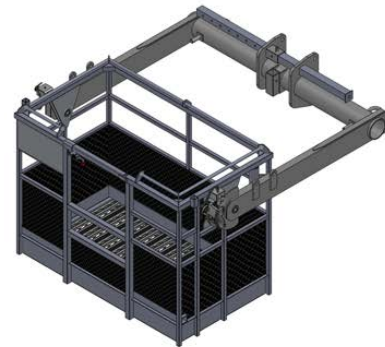

Nacelle Man basket

*acier / steel
aluminium*

Nacelle *acier*
Man basket *steel* **FD-4A**

Modèle Model	Capacité Capacity	Largueur Width	Longueur Lenght	Hauteur Height	Poids Weight
FD-4A	LBS	□	44''	88''	525 LBS

Nacelle *acier*
Man basket *steel* **FD-4B**

Modèle Model	Capacité Capacity	Largueur Width	Longueur Length	Hauteur Height	Poids Weight
FD-4B	1 000 LBS	60"	44"	88"	525 LBS

Nacelle aluminium
Man basket aluminium NAC-FD-2M

Modèle Model	Capacité Capacity	Largueur Width	Longueur Length	Hauteur Height	Poids Weight
NAC-48-72	1250 LBS	72"	48"	45.7"	525 LBS

Nacelle aluminium
Man basket aluminium NAC-FD-2B

Modèle Model	Capacité Capacity	Largueur Width	Longueur Length	Hauteur Height	Poids Weight
NAC-FD-2B	1000 LBS	28.5''	28.5''	4''	240 LBS

Nacelle aluminium
Man basket aluminium NAC-FD-2M

Modèle Model	Capacité Capacity	Largueur Width	Longueur Length	Hauteur Height	Poids Weight
NAC-FD-2M	600 LBS	56''	35.5''	44.6''	239 LBS

Nacelle aluminium
Man basket aluminium NAC-FD-4A