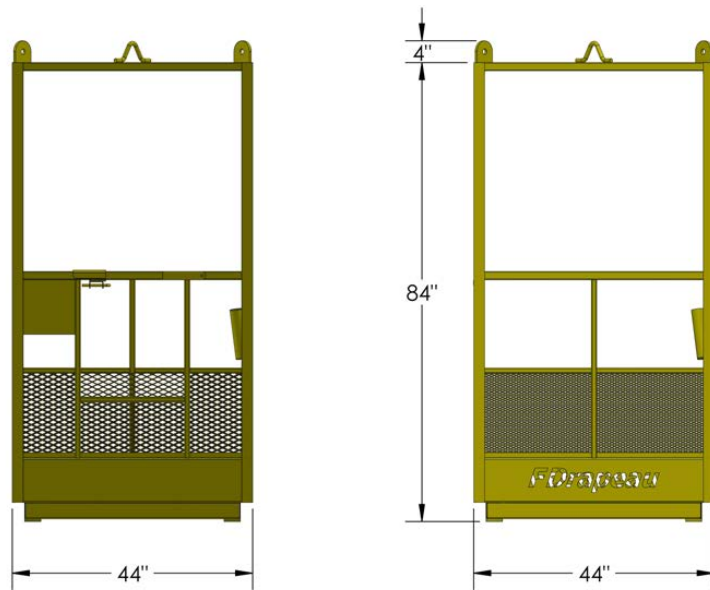

Nacelle Man basket

*acier / steel
aluminium*

Nacelle *acier*
Man basket *steel* **FD-4A**

Modèle Model	Capacité Capacity	Largueur Width	Longueur Lenght	Hauteur Height	Poids Weight
FD-4A	LBS	□	44''	88''	525 LBS

Nacelle *acier*
Man basket *steel* **FD-4B**

Modèle Model	Capacité Capacity	Largueur Width	Longueur Length	Hauteur Height	Poids Weight
FD-4B	1 000 LBS	60"	44"	88"	525 LBS

Nacelle aluminium
Man basket aluminium NAC-FD-2M

Modèle Model	Capacité Capacity	Largueur Width	Longueur Length	Hauteur Height	Poids Weight
NAC-48-72	1250 LBS	72"	48"	45.7"	525 LBS

Nacelle aluminium
Man basket aluminium NAC-FD-2B

Modèle Model	Capacité Capacity	Largueur Width	Longueur Length	Hauteur Height	Poids Weight
NAC-FD-2B	1000 LBS	28.5''	28.5''	4''	240 LBS

Nacelle aluminium
Man basket aluminium NAC-FD-2M

Modèle Model	Capacité Capacity	Largueur Width	Longueur Length	Hauteur Height	Poids Weight
NAC-FD-2M	600 LBS	56''	35.5''	44.6''	239 LBS

Nacelle aluminium
Man basket aluminium NAC-FD-4A