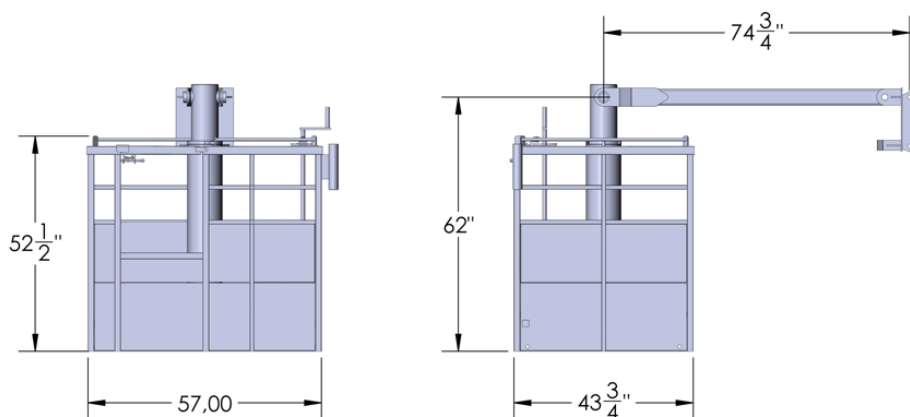

Nacelle Man basket

*acier / steel
aluminium*

Nacelle *acier*
Man basket *steel* **FD-4A**

Modèle Model	Capacité Capacity	Largueur Width	Longueur Lenght	Hauteur Height	Poids Weight
FD-4A	LBS	□	44''	88''	525 LBS

Nacelle aluminium
Man basket aluminium NAC-FD-2M

Modèle Model	Capacité Capacity	Largueur Width	Longueur Length	Hauteur Height	Poids Weight
NAC-FD-2M	600 LBS	56''	35.5''	44.6''	239 LBS

Nacelle aluminium
Man basket aluminium NAC-FD-4A

Modèle Model	Capacité Capacity	Largueur Width	Longueur Length	Hauteur Height	Poids Weight
NAC-FD-4A	1000 LBS	60.5''	44.5''	84''	310 LBS

Nacelle aluminium
Man basket aluminium NAC-FD-10

Modèle Model	Capacité Capacity	Largueur Width	Longueur Length	Hauteur Height	Poids Weight
NAC-FD-10	300 LBS	32.25''	31.75''	44.6''	210 LBS

Nacelle aluminium
Man basket aluminium NAC-FD-ROT

Modèle Model	Capacité Capacity	Largueur Width	Longueur Length	Hauteur Height	Poids Weight
NAC-FD-ROT	600 LBS	57''	43.75''	52.5''	530 LBS

DRAPEAU
C O R P O R A T I O N