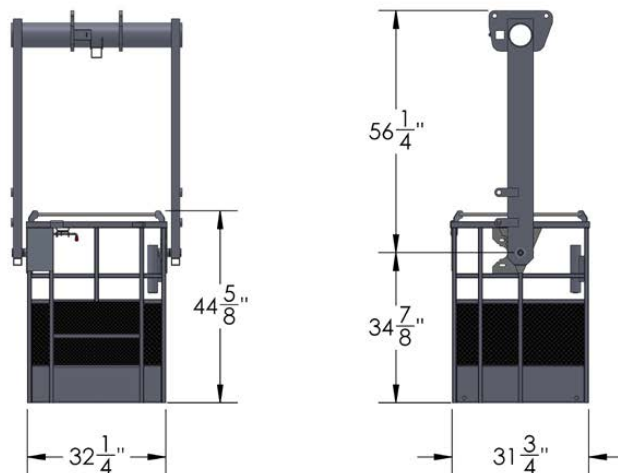

Modèle Model	Capacité Capacity	Largueur Width	Longueur Length	Hauteur Height	Poids Weight
NAC-48-72	1250 LBS	72"	48"	45.7"	525 LBS

Nacelle aluminium
Man basket aluminium NAC-FD-2B

Modèle Model	Capacité Capacity	Largueur Width	Longueur Length	Hauteur Height	Poids Weight
NAC-FD-2B	1000 LBS	28.5''	28.5''	4''	240 LBS

Nacelle aluminium
Man basket aluminium NAC-FD-2M

Modèle Model	Capacité Capacity	Largueur Width	Longueur Length	Hauteur Height	Poids Weight
NAC-FD-2M	600 LBS	56''	35.5''	44.6''	239 LBS

Nacelle aluminium
Man basket aluminium NAC-FD-4A

Modèle Model	Capacité Capacity	Largueur Width	Longueur Length	Hauteur Height	Poids Weight
NAC-FD-4A	1000 LBS	60.5''	44.5''	84''	310 LBS

Nacelle aluminium
Man basket aluminium NAC-FD-10

Modèle Model	Capacité Capacity	Largueur Width	Longueur Length	Hauteur Height	Poids Weight
NAC-FD-10	300 LBS	32.25''	31.75''	44.6''	210 LBS

Nacelle aluminium
Man basket aluminium NAC-FD-ROT

Modèle Model	Capacité Capacity	Largueur Width	Longueur Length	Hauteur Height	Poids Weight
NAC-FD-ROT	600 LBS	57''	43.75''	52.5''	530 LBS

DRAPEAU
C O R P O R A T I O N