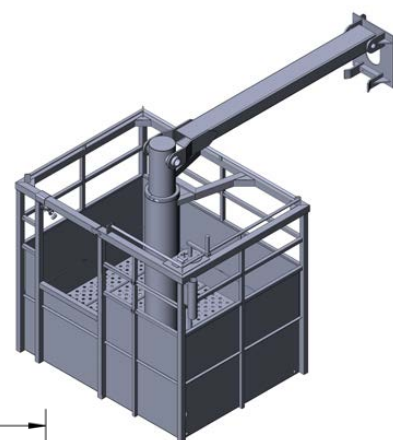

Nacelle aluminium
Man basket aluminium NAC-FD-ROT

Modèle Model	Capacité Capacity	Largueur Width	Longueur Length	Hauteur Height	Poids Weight
NAC-FD-ROT	600 LBS	57''	43.75''	52.5''	530 LBS