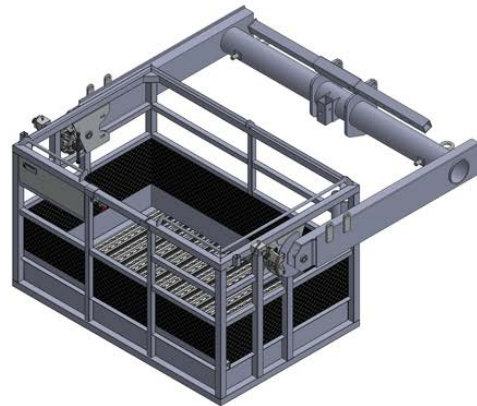

Nacelle Man basket

*acier / steel
aluminium*

Nacelle *acier*
Man basket *steel* **FD-4A**

Modèle Model	Capacité Capacity	Largueur Width	Longueur Lenght	Hauteur Height	Poids Weight
FD-4A	LBS	□	44''	88''	525 LBS

Nacelle *acier*
Man basket *steel* **FD-4B**

Modèle Model	Capacité Capacity	Largueur Width	Longueur Length	Hauteur Height	Poids Weight
FD-4B	1 000 LBS	60"	44"	88"	525 LBS

Nacelle aluminium
Man basket aluminium NAC-FD-2M

Modèle Model	Capacité Capacity	Largueur Width	Longueur Length	Hauteur Height	Poids Weight
NAC-48-72	1250 LBS	72"	48"	45.7"	525 LBS

Nacelle aluminium
Man basket aluminium NAC-FD-2B

Modèle Model	Capacité Capacity	Largueur Width	Longueur Length	Hauteur Height	Poids Weight
NAC-FD-2B	1000 LBS	28.5''	28.5''	4''	240 LBS

Nacelle aluminium
Man basket aluminium NAC-FD-2M

Modèle Model	Capacité Capacity	Largueur Width	Longueur Length	Hauteur Height	Poids Weight
NAC-FD-2M	600 LBS	56''	35.5''	44.6''	239 LBS

Nacelle aluminium
Man basket aluminium NAC-FD-4A