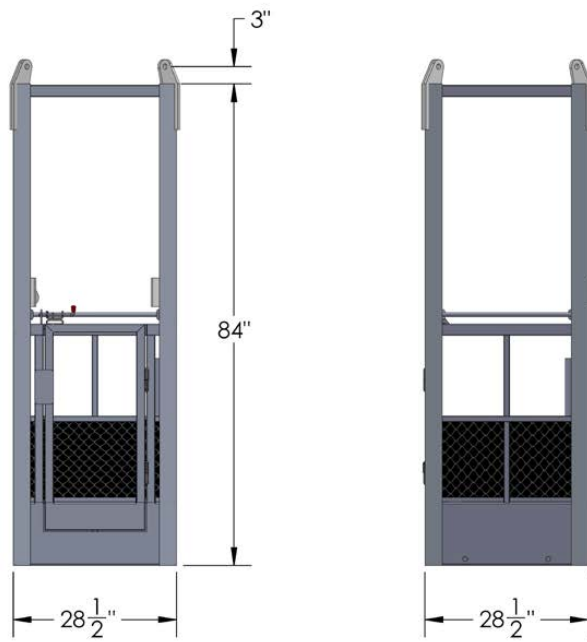

Nacelle Man basket

*acier / steel
aluminium*

Nacelle *acier*
Man basket *steel* **FD-4A**

Modèle Model	Capacité Capacity	Largueur Width	Longueur Lenght	Hauteur Height	Poids Weight
FD-4A	LBS	□	44''	88''	525 LBS

Nacelle *acier*
Man basket *steel* **FD-4B**

Modèle Model	Capacité Capacity	Largueur Width	Longueur Length	Hauteur Height	Poids Weight
FD-4B	1 000 LBS	60"	44"	88"	525 LBS

Nacelle aluminium
Man basket aluminium NAC-FD-2M

Modèle Model	Capacité Capacity	Largueur Width	Longueur Length	Hauteur Height	Poids Weight
NAC-48-72	1250 LBS	72"	48"	45.7"	525 LBS

Nacelle aluminium
Man basket aluminium NAC-FD-2B

Modèle Model	Capacité Capacity	Largueur Width	Longueur Length	Hauteur Height	Poids Weight
NAC-FD-2B	1000 LBS	28.5''	28.5''	4''	240 LBS

Nacelle aluminium
Man basket aluminium NAC-FD-2M

Modèle Model	Capacité Capacity	Largueur Width	Longueur Length	Hauteur Height	Poids Weight
NAC-FD-2M	600 LBS	56''	35.5''	44.6''	239 LBS

Nacelle aluminium
Man basket aluminium NAC-FD-4A