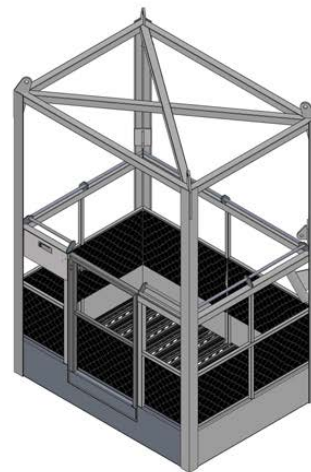

Nacelle Man basket

*acier / steel
aluminium*

Nacelle *acier*
Man basket *steel* **FD-4A**

Modèle Model	Capacité Capacity	Largueur Width	Longueur Lenght	Hauteur Height	Poids Weight
FD-4A	LBS	□	44''	88''	525 LBS

Nacelle *acier*
Man basket *steel* **FD-4B**

Modèle Model	Capacité Capacity	Largueur Width	Longueur Length	Hauteur Height	Poids Weight
FD-4B	1 000 LBS	60"	44"	88"	525 LBS

Nacelle aluminium
Man basket aluminium NAC-FD-2M

Modèle Model	Capacité Capacity	Largueur Width	Longueur Length	Hauteur Height	Poids Weight
NAC-48-72	1250 LBS	72"	48"	45.7"	525 LBS

Nacelle aluminium
Man basket aluminium NAC-FD-2B

Modèle Model	Capacité Capacity	Largueur Width	Longueur Length	Hauteur Height	Poids Weight
NAC-FD-2B	1000 LBS	28.5''	28.5''	4''	240 LBS

Nacelle aluminium
Man basket aluminium NAC-FD-2M

Modèle Model	Capacité Capacity	Largueur Width	Longueur Length	Hauteur Height	Poids Weight
NAC-FD-2M	600 LBS	56''	35.5''	44.6''	239 LBS

Nacelle aluminium
Man basket aluminium NAC-FD-4A