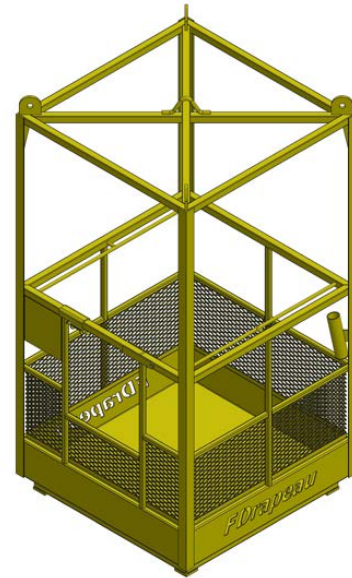

Nacelle Man basket

*acier / steel
aluminium*

Nacelle *acier*
Man basket *steel* **FD-4A**

Modèle Model	Capacité Capacity	Largueur Width	Longueur Lenght	Hauteur Height	Poids Weight
FD-4A	LBS	□	44''	88''	525 LBS

Nacelle *acier*
Man basket *steel* **FD-4B**

Modèle Model	Capacité Capacity	Largueur Width	Longueur Length	Hauteur Height	Poids Weight
FD-4B	1 000 LBS	60"	44"	88"	525 LBS

Nacelle aluminium
Man basket aluminium NAC-FD-2M

Modèle Model	Capacité Capacity	Largueur Width	Longueur Length	Hauteur Height	Poids Weight
NAC-48-72	1250 LBS	72"	48"	45.7"	525 LBS

Nacelle aluminium
Man basket aluminium NAC-FD-2B

Modèle Model	Capacité Capacity	Largueur Width	Longueur Length	Hauteur Height	Poids Weight
NAC-FD-2B	1000 LBS	28.5''	28.5''	4''	240 LBS

Nacelle aluminium
Man basket aluminium NAC-FD-2M

Modèle Model	Capacité Capacity	Largueur Width	Longueur Length	Hauteur Height	Poids Weight
NAC-FD-2M	600 LBS	56''	35.5''	44.6''	239 LBS

Nacelle aluminium
Man basket aluminium NAC-FD-4A