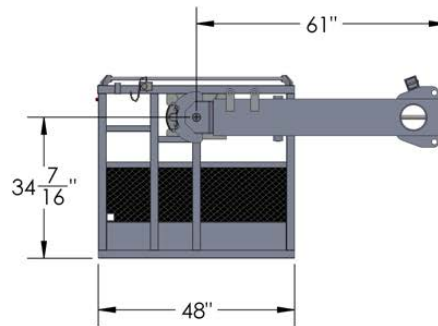

Nacelle Man basket

*acier / steel
aluminium*

Nacelle *acier*
Man basket *steel* **FD-4A**

Modèle Model	Capacité Capacity	Largueur Width	Longueur Lenght	Hauteur Height	Poids Weight
FD-4A	LBS	□	44''	88''	525 LBS

Nacelle *acier*
Man basket *steel* **FD-4B**

Modèle Model	Capacité Capacity	Largueur Width	Longueur Length	Hauteur Height	Poids Weight
FD-4B	1 000 LBS	60"	44"	88"	525 LBS

Nacelle aluminium
Man basket aluminium NAC-FD-2M

Modèle Model	Capacité Capacity	Largueur Width	Longueur Length	Hauteur Height	Poids Weight
NAC-48-72	1250 LBS	72"	48"	45.7"	525 LBS

Nacelle aluminium
Man basket aluminium NAC-FD-2B

Modèle Model	Capacité Capacity	Largueur Width	Longueur Length	Hauteur Height	Poids Weight
NAC-FD-2B	1000 LBS	28.5''	28.5''	4''	240 LBS

Nacelle aluminium
Man basket aluminium NAC-FD-2M

Modèle Model	Capacité Capacity	Largueur Width	Longueur Length	Hauteur Height	Poids Weight
NAC-FD-2M	600 LBS	56''	35.5''	44.6''	239 LBS

Nacelle aluminium
Man basket aluminium NAC-FD-4A