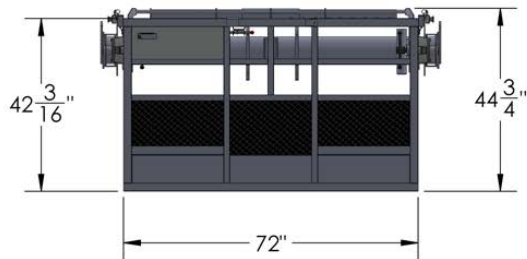

Nacelle Man basket

*acier / steel
aluminium*

Nacelle *acier*
Man basket *steel* **FD-4A**

Modèle Model	Capacité Capacity	Largueur Width	Longueur Lenght	Hauteur Height	Poids Weight
FD-4A	LBS	□	44''	88''	525 LBS

Nacelle *acier*
Man basket *steel* **FD-4B**

Modèle Model	Capacité Capacity	Largueur Width	Longueur Length	Hauteur Height	Poids Weight
FD-4B	1 000 LBS	60"	44"	88"	525 LBS

Nacelle aluminium
Man basket aluminium NAC-FD-2M

Modèle Model	Capacité Capacity	Largueur Width	Longueur Length	Hauteur Height	Poids Weight
NAC-48-72	1250 LBS	72"	48"	45.7"	525 LBS

Nacelle aluminium
Man basket aluminium NAC-FD-2B

Modèle Model	Capacité Capacity	Largueur Width	Longueur Length	Hauteur Height	Poids Weight
NAC-FD-2B	1000 LBS	28.5''	28.5''	4''	240 LBS

Modèle Model	Capacité Capacity	Largueur Width	Longueur Length	Hauteur Height	Poids Weight
NAC-FD-4A	1000 LBS	60.5''	44.5''	84''	310 LBS

Nacelle aluminium
Man basket aluminium NAC-FD-10

Modèle Model	Capacité Capacity	Largueur Width	Longueur Length	Hauteur Height	Poids Weight
NAC-FD-10	300 LBS	32.25''	31.75''	44.6''	210 LBS