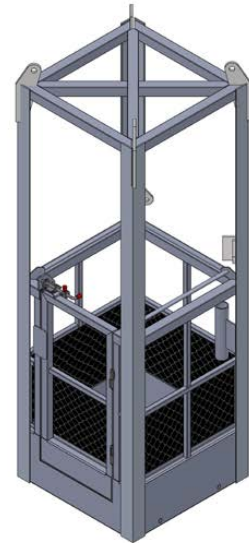

Nacelle Man basket

*acier / steel
aluminium*

Nacelle *acier*
Man basket *steel* **FD-4A**

Modèle Model	Capacité Capacity	Largueur Width	Longueur Lenght	Hauteur Height	Poids Weight
FD-4A	LBS	□	44''	88''	525 LBS

Nacelle *acier*
Man basket *steel* **FD-4B**

Modèle Model	Capacité Capacity	Largueur Width	Longueur Length	Hauteur Height	Poids Weight
FD-4B	1 000 LBS	60"	44"	88"	525 LBS

Nacelle aluminium
Man basket aluminium NAC-FD-2M

Modèle Model	Capacité Capacity	Largueur Width	Longueur Length	Hauteur Height	Poids Weight
NAC-48-72	1250 LBS	72"	48"	45.7"	525 LBS

Nacelle aluminium
Man basket aluminium NAC-FD-2B

Modèle Model	Capacité Capacity	Largueur Width	Longueur Length	Hauteur Height	Poids Weight
NAC-FD-2B	1000 LBS	28.5''	28.5''	4''	240 LBS

Nacelle aluminium
Man basket aluminium NAC-FD-2M

Modèle Model	Capacité Capacity	Largueur Width	Longueur Length	Hauteur Height	Poids Weight
NAC-FD-2M	600 LBS	56''	35.5''	44.6''	239 LBS

Nacelle aluminium
Man basket aluminium NAC-FD-4A