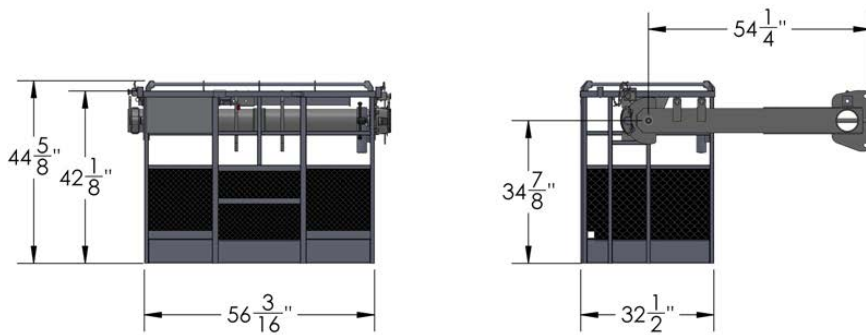

Nacelle Man basket

*acier / steel
aluminium*

Nacelle *acier*
Man basket *steel* **FD-4A**

Modèle Model	Capacité Capacity	Largueur Width	Longueur Lenght	Hauteur Height	Poids Weight
FD-4A	LBS	□	44''	88''	525 LBS

Nacelle *acier*
Man basket *steel* **FD-4B**

Modèle Model	Capacité Capacity	Largueur Width	Longueur Length	Hauteur Height	Poids Weight
FD-4B	1 000 LBS	60"	44"	88"	525 LBS

Nacelle aluminium
Man basket aluminium NAC-FD-2M

Modèle Model	Capacité Capacity	Largueur Width	Longueur Length	Hauteur Height	Poids Weight
NAC-48-72	1250 LBS	72"	48"	45.7"	525 LBS

Nacelle aluminium
Man basket aluminium NAC-FD-2B

Modèle Model	Capacité Capacity	Largueur Width	Longueur Length	Hauteur Height	Poids Weight
NAC-FD-2B	1000 LBS	28.5''	28.5''	4''	240 LBS

Nacelle aluminium
Man basket aluminium NAC-FD-2M

Modèle Model	Capacité Capacity	Largueur Width	Longueur Length	Hauteur Height	Poids Weight
NAC-FD-2M	600 LBS	56''	35.5''	44.6''	239 LBS

Nacelle aluminium
Man basket aluminium NAC-FD-4A