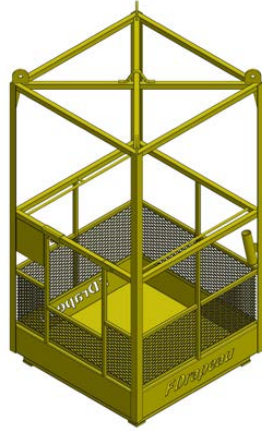

Nacelle Man basket

*acier / steel
aluminium*

Nacelle *acier*
Man basket *steel* **FD-4A**

Modèle Model	Capacité Capacity	Largueur Width	Longueur Lenght	Hauteur Height	Poids Weight
FD-4A	LBS	□	44''	88''	525 LBS

Nacelle *acier*
Man basket *steel* **FD-4B**

Modèle Model	Capacité Capacity	Largueur Width	Longueur Length	Hauteur Height	Poids Weight
FD-4B	1 000 LBS	60"	44"	88"	525 LBS

Nacelle aluminium
Man basket aluminium NAC-FD-2M

Modèle Model	Capacité Capacity	Largueur Width	Longueur Length	Hauteur Height	Poids Weight
NAC-48-72	1250 LBS	72"	48"	45.7"	525 LBS

Nacelle aluminium
Man basket aluminium NAC-FD-2B

Modèle Model	Capacité Capacity	Largueur Width	Longueur Length	Hauteur Height	Poids Weight
NAC-FD-2B	1000 LBS	28.5''	28.5''	4''	240 LBS

Nacelle aluminium
Man basket aluminium NAC-FD-2M

Modèle Model	Capacité Capacity	Largueur Width	Longueur Length	Hauteur Height	Poids Weight
NAC-FD-2M	600 LBS	56''	35.5''	44.6''	239 LBS

Nacelle aluminium
Man basket aluminium NAC-FD-4A