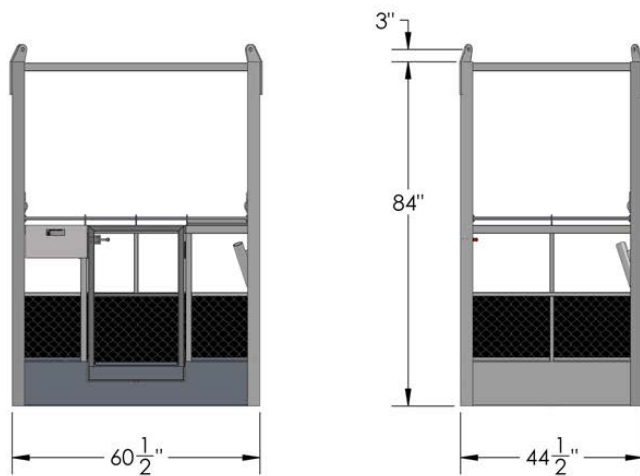

Nacelle Man basket

*acier / steel
aluminium*

Nacelle *acier*
Man basket *steel* **FD-4A**

Modèle Model	Capacité Capacity	Largueur Width	Longueur Lenght	Hauteur Height	Poids Weight
FD-4A	LBS	□	44''	88''	525 LBS

Nacelle *acier*
Man basket *steel* **FD-4B**

Modèle Model	Capacité Capacity	Largueur Width	Longueur Length	Hauteur Height	Poids Weight
FD-4B	1 000 LBS	60"	44"	88"	525 LBS

Nacelle aluminium
Man basket aluminium NAC-FD-2M

Modèle Model	Capacité Capacity	Largueur Width	Longueur Length	Hauteur Height	Poids Weight
NAC-48-72	1250 LBS	72"	48"	45.7"	525 LBS

Nacelle aluminium
Man basket aluminium NAC-FD-2B

Modèle Model	Capacité Capacity	Largueur Width	Longueur Length	Hauteur Height	Poids Weight
NAC-FD-2B	1000 LBS	28.5''	28.5''	4''	240 LBS

Nacelle aluminium
Man basket aluminium NAC-FD-2M

Modèle Model	Capacité Capacity	Largueur Width	Longueur Length	Hauteur Height	Poids Weight
NAC-FD-2M	600 LBS	56''	35.5''	44.6''	239 LBS

Nacelle aluminium
Man basket aluminium NAC-FD-4A